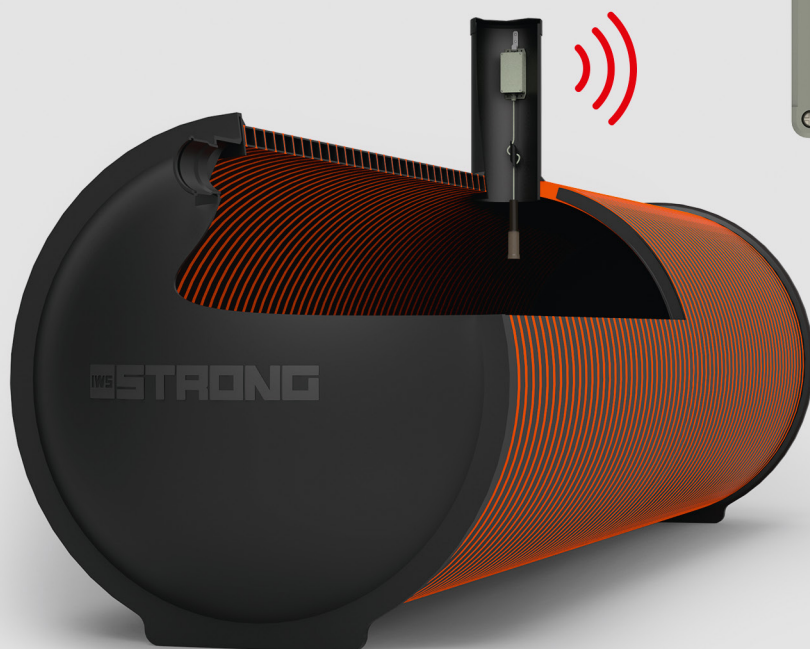

225 €

HIND SISALDAB KÄIBEMAKSU

IWS STRONG

## TANK-CHECK TC-412 KONTROLLIB SINU EEST!

### JUHTMEVABA ALARMSEADE MAHUTITELE JA VÄIKEPUMPLATELE

Juhtmevaba alarmseade Tank-Check TC-412 koosneb kahest osast:

- 1. Saatjast**, mis paigaldatakse mahuti või pumpla teenindusava siseküljele ja mille küljes olev nivooandur jälgib veetaset mahutis.
- 2. Juhtpaneelist**, mis paigaldatakse hoonesse sobivale kohale.

Nivooandur reguleeritakse sobivale kõrgusele, kontrollib mahuti või pumpla täituvuse taset ja edastab andmed saatja abil juhtpaneelile. Kui veetase jõuab andurini, siis rakendub täitumise alarm („FULL“) – juhtpaneeli punane signallamp hakkab vilkuma ning annab helisignaali. Signaali ulatus kuni 100 meetrit.