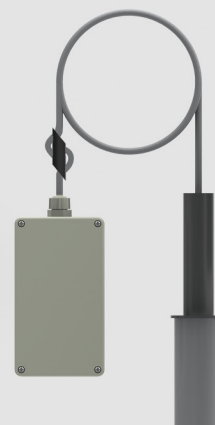

225 €

HIND SISALDAB KÄIBEMAKSU

IWS STRONG

## TANK-CHECK TC-412 KONTROLLIB SINU EEST!

### JUHTMEVABA ALARMSEADE MAHUTITELE JA VÄIKEPUMPLATELE

Juhtmevaba alarmseade Tank-Check TC-412 koosneb kahest osast:

- 1. Saatjast**, mis paigaldatakse mahuti või pumpla teenindusava siseküljele ja mille küljes olev nivooandur jälgib veetaset mahutis.
- 2. Juhtpaneelist**, mis paigaldatakse hoonesse sobivale kohale.

Nivooandur reguleeritakse sobivale kõrgusele, kontrollib mahuti või pumpla täituvuse taset ja edastab andmed saatja abil juhtpaneelile. Kui veetase jõuab andurini, siis rakendub täitumise alarm („FULL“) – juhtpaneeli punane signallamp hakkab vilkuma ning annab helisignaali. Signaali ulatus kuni 100 meetrit.