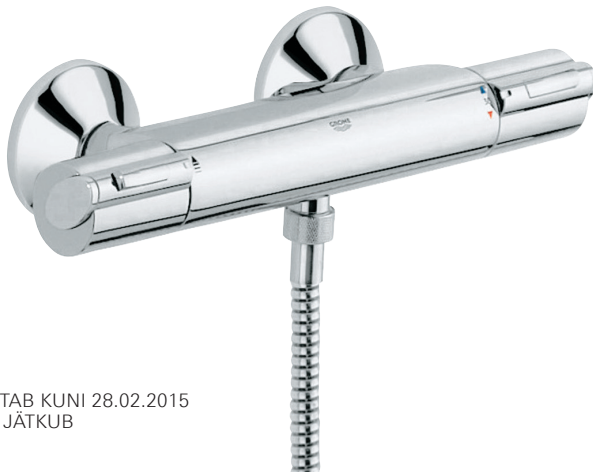

GROHE GROHTHERM 1000

34151

Termostaadiga dušisegisti
Grohtherm 1000 + dušikomplekt
New Tempesta II

-35%

GROHE
EcoJoy™

GROHE
TurboStat®

GROHE
CoolTouch®

GROHE
DreamSpray®

GROHE
StarLight®

Kampaania hind:

138 €

Tavahind: 213 €

KAMPAANIA KESTAB KUNI 28.02.2015
VÕI KUNI KAUPA JÄTKUB

GROHE EcoJoy™
Säästab väärtuslikke
ressursse veenaudinguid
vähendamata.

GROHE CoolTouch®
Puudub kuumadest pindadest
tulenev põletusohu.

GROHE TurboStat®
Alati õige temperatuur
tagab ülima mugavuse
ja ohutuse.

GROHE StarLight®
Vastupidavad pinnad
alates hinnalisest mattidest
kuni teemandina säravateni.